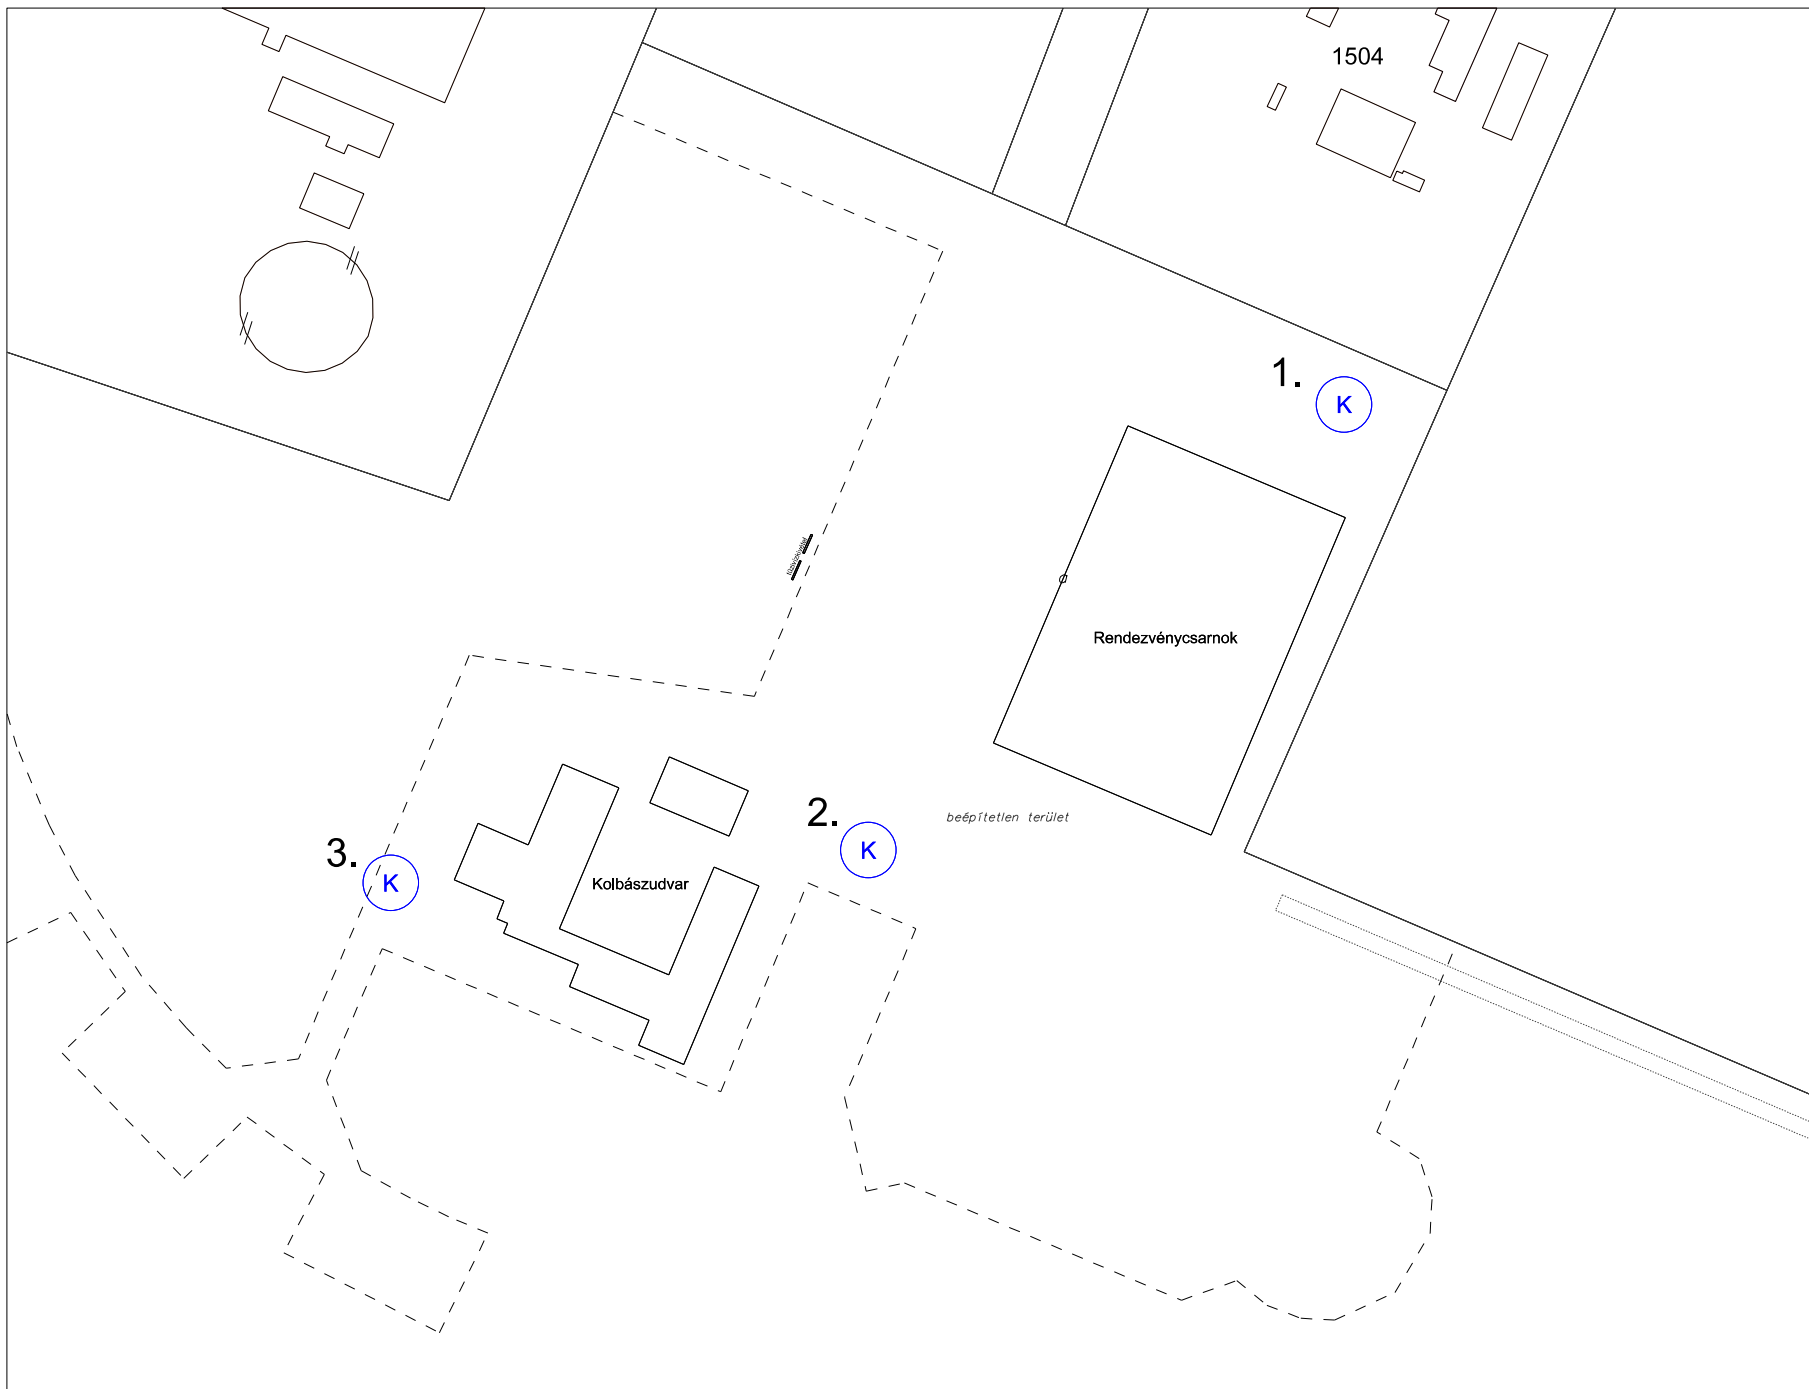

A Békéscsaba, Gyulai út 61/2. szám alatti CsabaPark területén elhelyezett térfigyelő kamerák és az általuk megfigyelt közterület:

	kamera elhelyezése	megfigyelt közterület
1.	a CsabaPark bejáratától balra eső területen a rendezvénycsarnok bejáratánál lévő kandeláberen	a Rendezvénycsarnok bejárata és a CsabaPark bevezető útja
2.	a Rendezvénycsarnok és az Óriások konyhája közötti kandeláberen	az Óriások konyhája tematikus játszópark, a Rendezvénycsarnok üzleteinek bejárata és a Kolbászudvar bejárata
3.	a Kolbászudvar mögötti parkolók utolsó kandeláberén	a Kolbászudvar erdőterület felé eső hátsó bejáratai

CsabaPark térfigyelő kameráinak elhelyezése